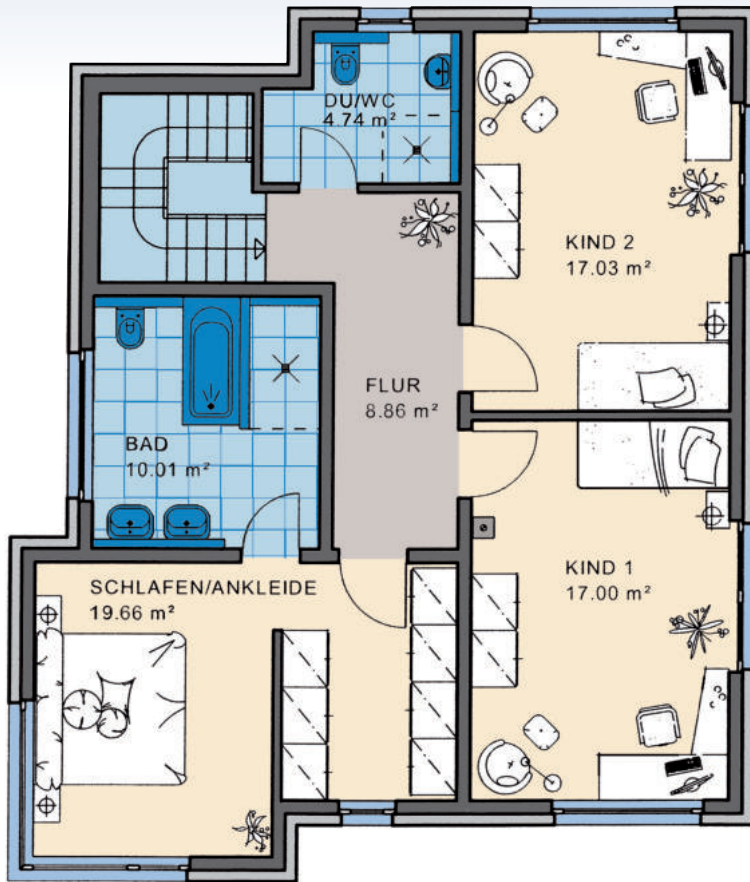

# Einfamilienhaus Messina

Wohnnutzfläche  
gesamt ohne Keller  
**153,54 m<sup>2</sup>**

Wohnfläche  
nach WoFIV  
**150,78 m<sup>2</sup>**

EG

Maßstab 1:100  
WNFL 76,24 m<sup>2</sup>

**KMH**

... mit der Garantie einer über 100-jährigen Bau erfahrung

# EFH Typ Messina

**OG** Maßstab 1:100  
WNFL 77,30 m<sup>2</sup>

Flachdach,  
Neigung: 2°