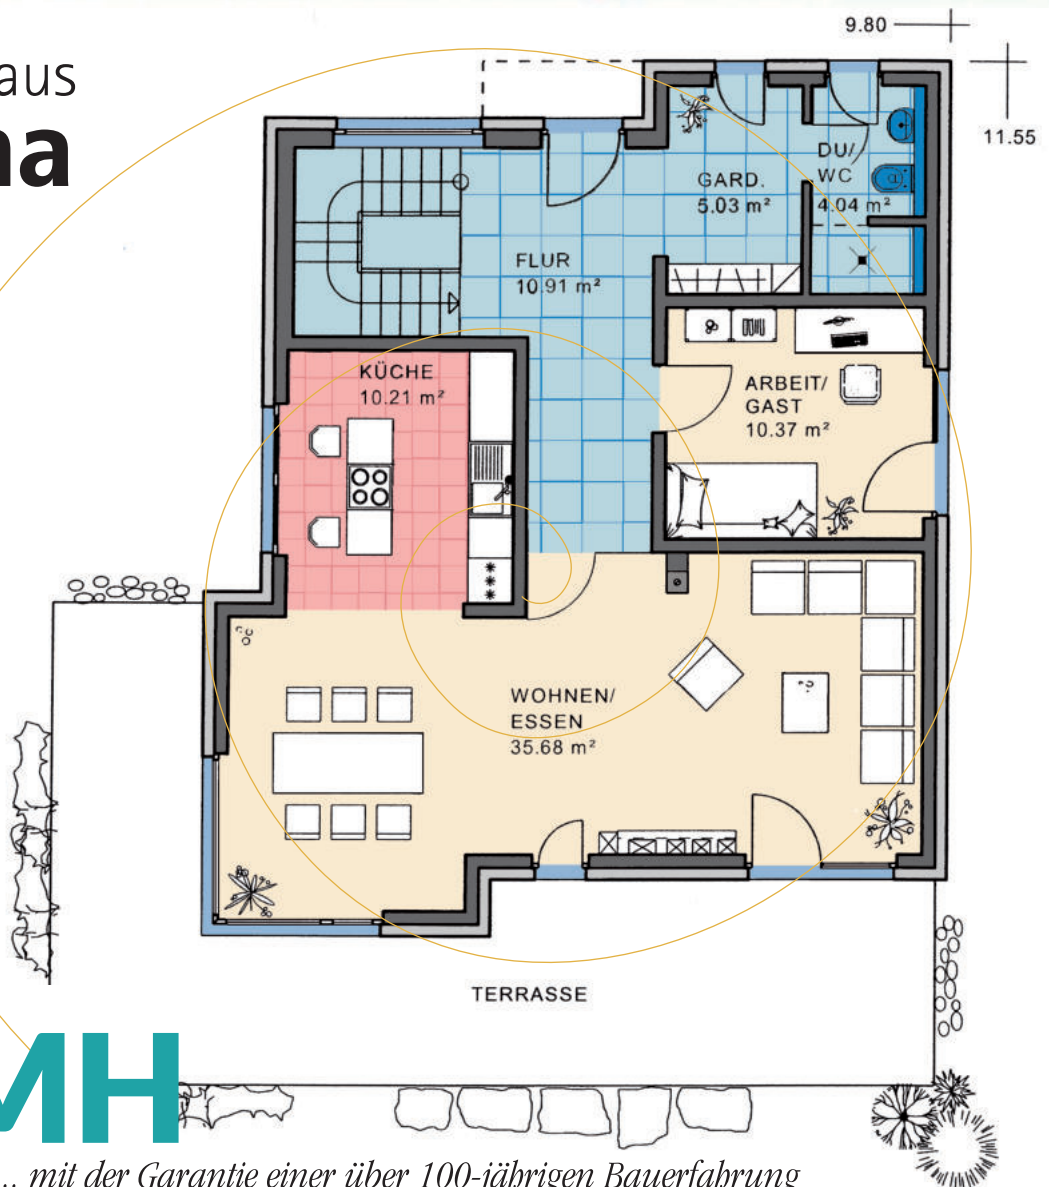

# Einfamilienhaus Messina

Wohnnutzfläche  
gesamt ohne Keller  
**153,54 m<sup>2</sup>**

Wohnfläche  
nach WoFIV  
**150,78 m<sup>2</sup>**

EG

Maßstab 1:100  
WNFL 76,24 m<sup>2</sup>

**KMH**

... mit der Garantie einer über 100-jährigen Bau erfahrung

# EFH Typ Messina

**OG** Maßstab 1:100  
WNFL 77,30 m<sup>2</sup>

Flachdach,  
Neigung: 2°