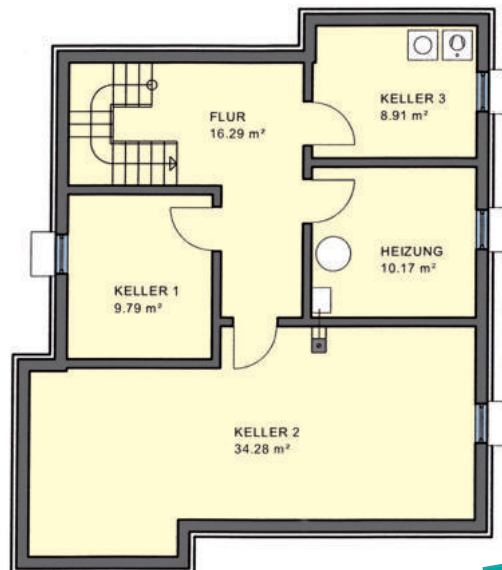

KG Maßstab
verkleinert

Info-Telefon
09172/69 61-0
www.kmh.de
info@kmh.de

KMH
KÖHNLEIN MASSIVHAUS